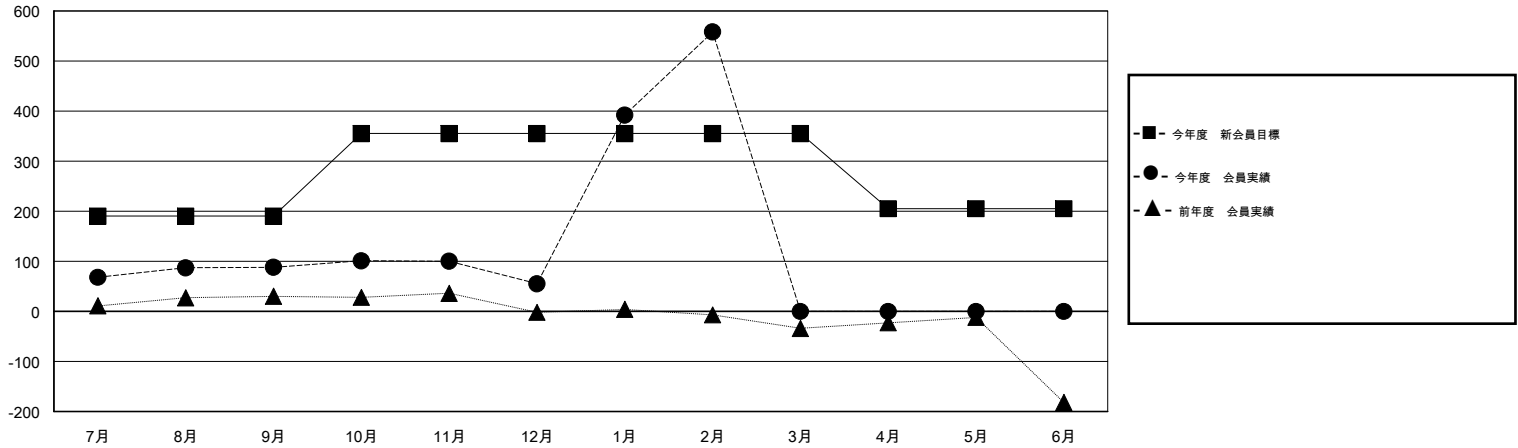

MONTHLY MEMBERSHIP PROGRESS REPORT

District 336 A

Results as of: 2/28/2014

GMT: Junichi Takata

地域 JAPAN

GMT会則地域 5-Jap

クラブ				
結果 : 2013-2014				
四半期	新クラブ目標	実際の新クラブ	実際の解散クラブ	実際の純増/純減
7月/8月/9月	0	0	0	0
10月/11月/12月	1	0	0	0
1月/2月/3月	1	0	0	0
4月/5月/6月	0	0	0	0

名				
結果 : 2013-2014				
四半期	新会員目標	実際の追加登録会員数	実際の退会者	実際の純増/純減
7月/8月/9月	190	182	94	88
10月/11月/12月	165	76	109	-33
1月/2月/3月	0	562	59	503
4月/5月/6月	-150	0	0	0

新クラブ目標及び実績累計

会員目標及び実績累計

解散クラブ: 0	119 CLUBS OF 149 一名以上の新会員を登録	男女別
		男性 4,819 (82.19%)
		女性 1,044 (17.81%)
退会者	健康診断データはこちら	家族会員 938
物故会員 20		世帯主 422
クラブ解散 0		世帯主以外 516
その他 242		
合計 262		