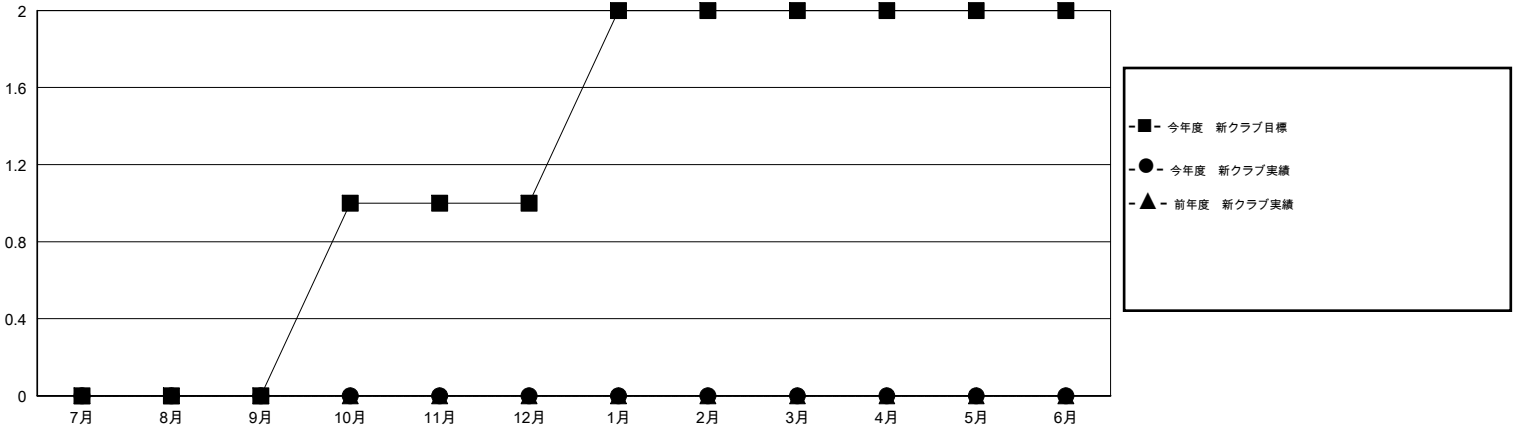

MONTHLY MEMBERSHIP PROGRESS REPORT

District 336 A

Results as of: 2/28/2014

GMT: Junichi Takata

地域 JAPAN

GMT会則地域 5-Jap

クラブ				
結果 : 2013-2014				
四半期	新クラブ目標	実際の新クラブ	実際の解散クラブ	実際の純増/純減
7月/8月/9月	0	0	0	0
10月/11月/12月	1	0	0	0
1月/2月/3月	1	0	0	0
4月/5月/6月	0	0	0	0

名				
結果 : 2013-2014				
四半期	新会員目標	実際の追加登録会員数	実際の退会者	実際の純増/純減
7月/8月/9月	190	182	94	88
10月/11月/12月	165	76	109	-33
1月/2月/3月	0	562	59	503
4月/5月/6月	-150	0	0	0

新クラブ目標及び実績累計

会員目標及び実績累計

解散クラブ: 0	119 CLUBS OF 149 一名以上の新会員を登録	男女別
		男性 4,819 (82.19%)
		女性 1,044 (17.81%)
退会者	健康診断データはこちら	家族会員 938
物故会員 20		世帯主 422
クラブ解散 0		世帯主以外 516
その他 242		
合計 262		